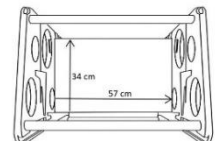

\*accessory required

- STORAGE RACK
- RACK DI STOCCAGGIO
- GESTELL
- RACK DE RANGEMENT
- RACK PENTRU DEPOZITARE

LEGO BOARD  
TAVOLO LEGO  
LEGO TABLE  
PLAQUE LEGO  
MASA LEGO

\*accessory required

\*accessory required

PAPER ROLL  
ROULEAU PAPIER  
PAPIERENROLLE  
ROTOLO A CARTA  
ROLA DE HARTIE

SLIM

M

XL

THREE SIZES  
TRE DIMENSIONI  
TROIS DIMENSIONS  
DREI GRÖßEN  
TREI MARIMI